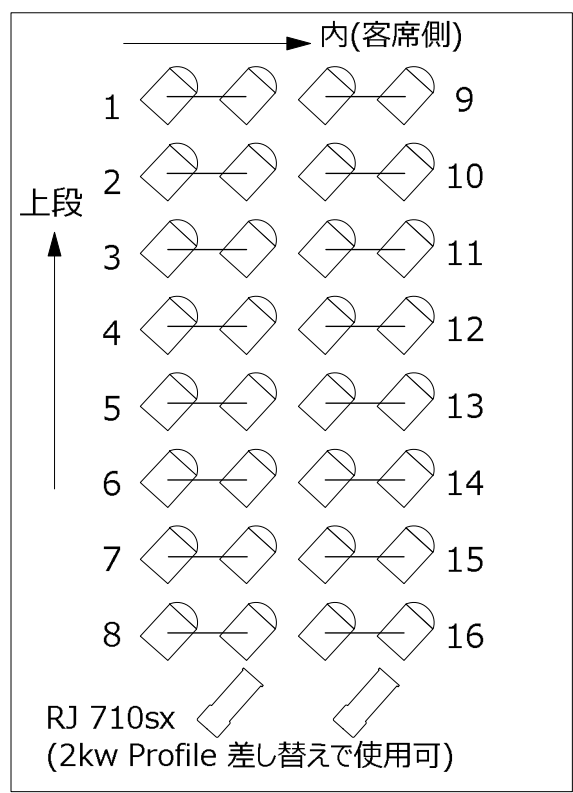

下FR  
3k unit

LNC-1500w  
(凸8インチ)

アルカス佐世保 大ホール  
前明り

内(客席側) ←

上FR  
3k unit

LNC-1500w  
(凸8インチ)

1CL  
4k unit

LNC-2000w  
(凸10インチ)

2CL  
4k unit

LNC-2000w  
(凸10インチ)