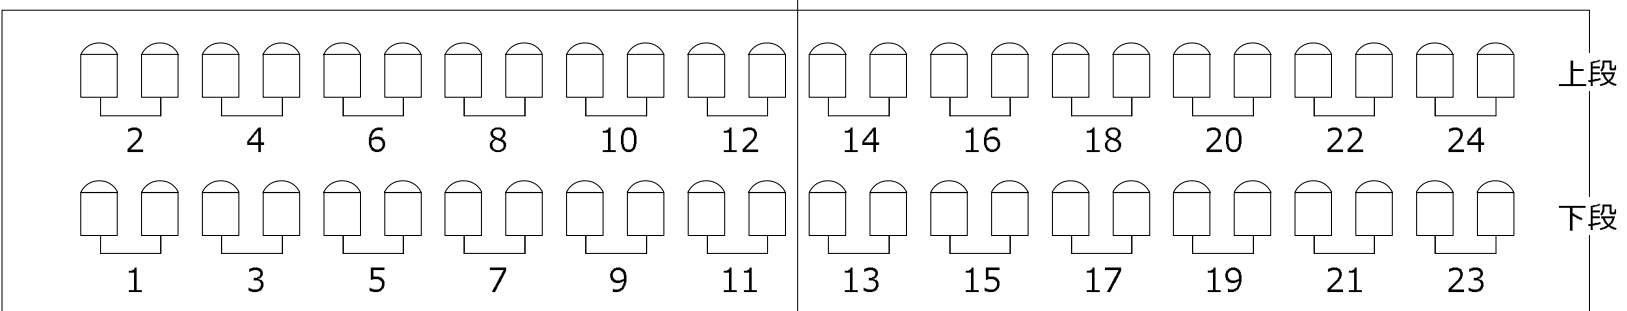

下FR  
3k unit

LNC-1500w  
(凸8インチ)

アルカス佐世保 大ホール  
前明り

内(客席側) ←

上FR  
3k unit

LNC-1500w  
(凸8インチ)

1CL  
4k unit

LNC-2000w  
(凸10インチ)

2CL  
4k unit

LNC-2000w  
(凸10インチ)