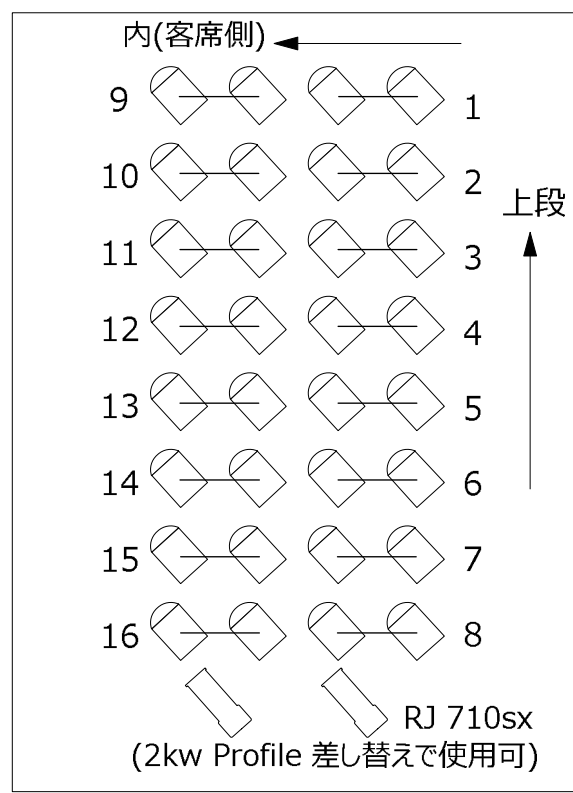

下FR  
3k unit

LNC-1500w  
(凸8インチ)

アルカス佐世保 大ホール  
前明り

内(客席側) ←

上FR  
3k unit

LNC-1500w  
(凸8インチ)

1CL  
4k unit

LNC-2000w  
(凸10インチ)

2CL  
4k unit

LNC-2000w  
(凸10インチ)